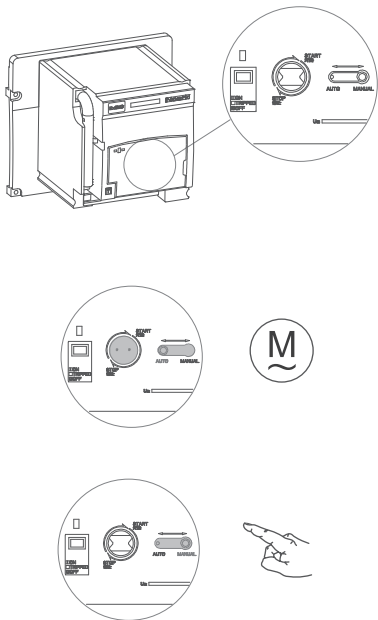

MOD 24

Motor mechanism/ Remote operator
Motorový pohon
Motorový pohon
Napęd zdalny
Dispositiv de armare cu motor
Fernantrieb
Télécommande
Моторный привод
Моторен оператор(Дистанционен механизъм)
Motorni pogon
Varikliné pavara
Моторний привод

NOARK

A

B

C

D

E

Printed with environment-friendly paper
Copyright Noark. All Rights Reserved
www.noark-electric.eu

NOARK